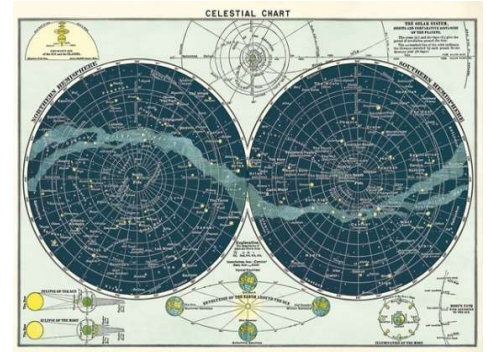

1713：天体
WRAP/CELEST 9781619926660

1711：USAマップ
WRAP/MAPUSA 9781574894165

1727：パリマップ
WRAP/MAPPAR 9781574891898

1710：ワールドマップ
WRAP/MAPWRD 9781574892680

1709：ワールドマップ4
WRAP/MAPWRD4 9781619920514

1698：元素周期表
WRAP/PERCHT 9781619924116