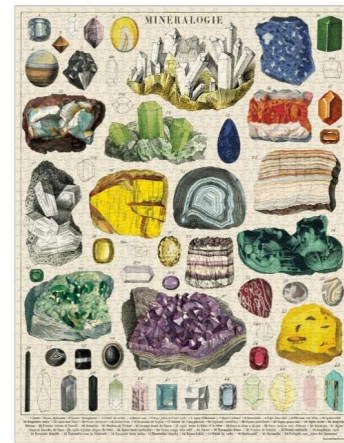

2358 : 鉱物
PZL/MIN 9781635447194