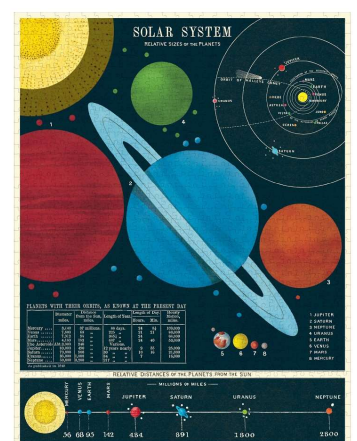

3046 : 太陽系
PZL/SOL 9781639475070

Coming Soon