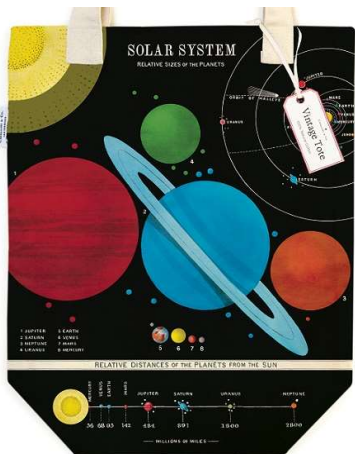

2264 : 太陽系
POUCHMINI/ASTRO 9781635446791

VINTAGE TOTE BAG

ビンテージトートバッグ
¥3400 (税込 ¥3740) ロット1

Coming Soon

3050 : ビンテージキャット
TB/VINCAT 9781639474479

3051 : ティータイム
TB/TEA 9781639474998

3153 : フォレンジング
TB/FORAGE 9781639474271

3154 : ワイルドフラワー-2
TB/WF2 9781639474974

1954 : ボタニカル
TB/BOT 9781635443394

1956 : キノコ
TB/MUSH 9781635443431

2163 : 天体
TB/CELEST 9781635443400

3049 : 太陽系
TB/SOL 9781639474981

インナーポケット有り

持ち手
30cm

高さ
41cm