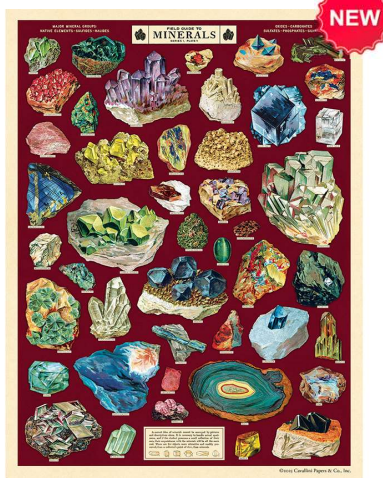

1705 : スケルトン
WRAP/SKL 9781574893120

2686 : サインランゲージ
WRAP/SIG 9781619926882

1702 : 鉱物
WRAP/MIN 9781619928732

2582 : 鉱物 2
WRAP/MIN2 9781639470488

3180 : フィールドガイド・鉱物
WRAP/FGMIN 9781639476169

2063 : 星座ガイド・12カ月
WRAP/CONST 9781635445657

2581 : ムーンチャート
WRAP/MOONCHT 9781639470495

2353: ナチュラルヒストリー-昆虫
WRAP/NHINS 9781619922167

2881 : クジラ
WRAP/WF 9781619928831

2952 : キャットコラージュ
WRAP/CAT 9781635441963

3043 : ピンテージドッグ2
WRAP/VINDOG2 9781639475407

1704 : 自転車
WRAP/BIC 9781619922020