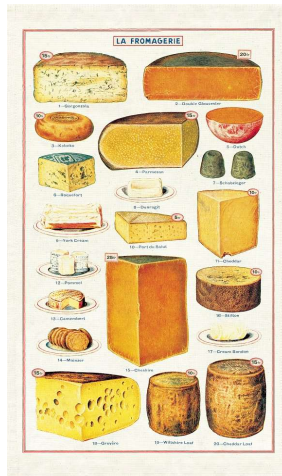

TEA TOWEL

ティータオル
¥3000 (税込 ¥3300) ロット2

ヴィクトリア時代に生まれた「ティータオル」は、ティーポットを保温するために使われていたことから名付けられました。長い年月をかけヨーロッパからアメリカに渡り、装飾用としても使われるようになり様々な美しいデザインが登場しました。日本でも食器の水切りや食器棚の目隠しなど注目されているキッチングッズです。結婚や引っ越しなどのお祝いなどに大変喜ばれています。size 約81x48cm

NEW

Coming Soon

3150 : チーズ
TT/CHE 9781635442649