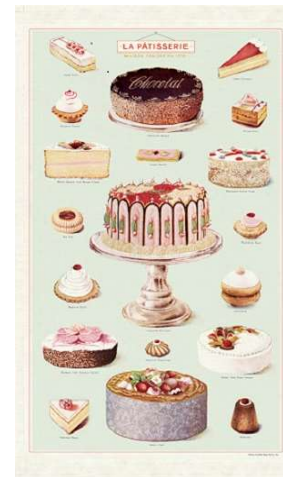

2584 : ラ・パティスリー
TT/SWT 9781635445039