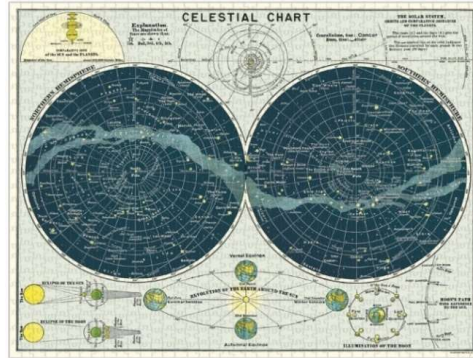

VINTAGE PUZZLE

ピンテジパズル /1000ピース
¥5200 (税込¥5720) ロット1

カバリーニアークイブの中でも特に人気の図柄がジグソーパズルに！
筒型の専用ボックスに入っているので、ギフトとしても喜ばれる人気商品です。
2020年に発売され、今では月に10万個以上出荷されるカバリーニ社の主カアイテムになりました。

ギフトボックス入
サイズ約Φ12x25cm

3167 : パリマップ
PZL/PARMAP 9781639471324