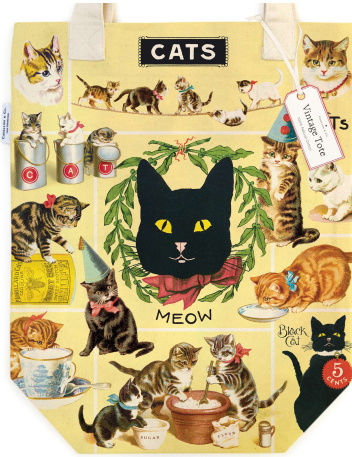

2587 : ハミングバード
POUCH/HUM 9781639470105

3187 : キャット
POUCH/CAT 9781639474653

Coming Soon

Coming Soon

VINTAGE POUCH-Slim-

ピンテージポーチ ~ スリム ~
¥2600 (税込 ¥2860) ロット 2

size : 約22.5x10cm

3166 : ワイルドフラワー
POUCHMINI/WF 9781639474936

2817 : フォレンジング
POUCHMINI/FORAGE 9781639473052

2262 : ハーバリウム
POUCHMINI/HERB 9781635446753

2589 : BEE & HONEY
POUCHMINI/BEE 9781635446739

2263 : 昆虫
POUCHMINI/INS 9781635446760

2771 : カラーチャート
POUCHMINI/COLOR 9781635446746

2264 : 太陽系
POUCHMINI/ASTRO 9781635446791

VINTAGE TOTE BAG

ビンテージトートバッグ
¥3400 (税込 ¥3740) ロット1

Coming Soon

3050 : ビンテージキャット
TB/VINCAT 9781639474479

3051 : ティータイム
TB/TEA 9781639474998

3153 : フォレンジング
TB/FORAGE 9781639474271