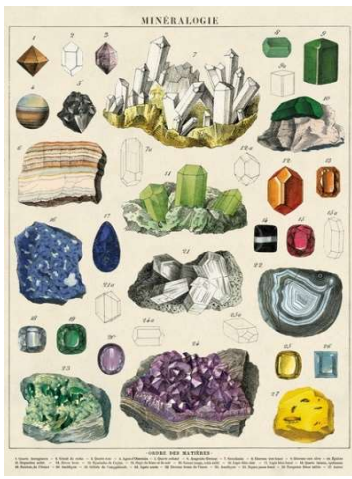

2685 : ジャポニカ
WRAP/JAPONICA 9781639472390

2237 : シダ植物
WRAP/FERN 9781635443875

2256 : ハウスプラント
WRAP/HP 9781635448122

3045 : ローズ
WRAP/ROSE 9781639475377

3044 : ワイルドフラワー 2
WRAP/WF2 9781639475414

1701 : アイチャート
WRAP/EYE 9781619923898

1705 : スケルトン
WRAP/SKL 9781574893120

2686 : サインランゲージ
WRAP/SIG 9781619926882

1702 : 鉱物
WRAP/MIN 9781619928732

2582 : 鉱物 2
WRAP/MIN2 9781639470488

3180 : フィールドガイド・鉱物
WRAP/FGMIN 9781639476169

2063 : 星座ガイド・12カ月
WRAP/CONST 9781635445657