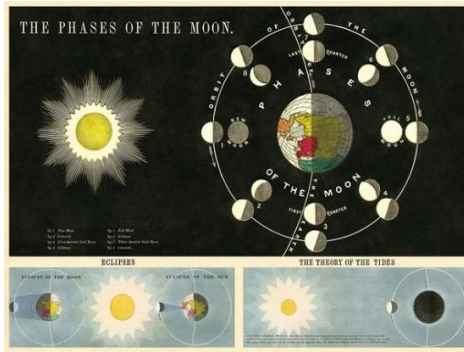

DECORATIVE WRAP

デコラティブラップ
¥940 (税込¥1034) ロット10

サイズ：50 x 70cm 紙厚100g/㎡

高級イタリアンペーパーを使いラッピングだけでなくポスターやコラージュ用素材として親しまれています。
サイズ：50 x 70cm 紙厚100g/㎡

1699：太陽系
WRAP/SOL 9781635441499

1712：ムーン
WRAP/MOON 9781619928749