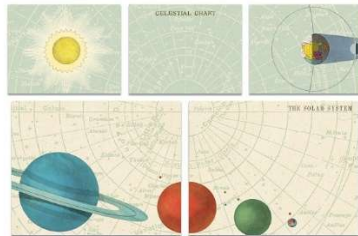

* グリーティングカードには
クリーム色の封筒付き

VINTAGE STICKERS

ビンテージステッカー(缶入)

¥2400 (税込 ¥2640) ロット2

100柄ほどのステッカーが楽しめます。
12種類 x 2シート入り
ケースサイズ：約14 x 12cm

2812：キノコ
LABEL/MUSH
9781639472901

2814：ワイルドフラワー
LABEL/WF
9781639472918

STICKY NOTES

スティッキーノート (缶入)

¥2400 (税込 ¥2640) ロット1

お酒落で可愛い付箋のセット。
缶入りで保管しやすい。
ケースサイズ 16.5 x 11.5cm

2240：天体
STK/CELEST 9781635440850

2242：サボテン
STK/SUC 9781635440867

2670：ビンテージマップ
STK/MAP 9781574899153

2243：To Do
STK/TODO 9781574898170