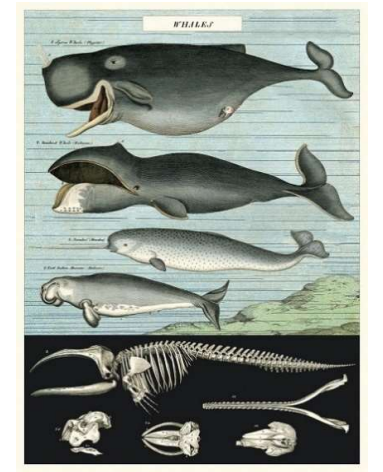

1705 : スケルトン
WRAP/SKL 9781574893120

2686 : サインランゲージ
WRAP/SIG 9781619926882

1702 : 鉱物
WRAP/MIN 9781619928732

2582 : 鉱物 2
WRAP/MIN2 9781639470488

3180 : フィールドガイド・鉱物
WRAP/FGMIN 9781639476169

2063 : 星座ガイド・12カ月
WRAP/CONST 9781635445657

2581 : ムーンチャート
WRAP/MOONCHT 9781639470495

2353: ナチュラルヒストリー-昆虫
WRAP/NHINS 9781619922167

2881 : クジラ
WRAP/WF 9781619928831

2952 : キャットコラージュ
WRAP/CAT 9781635441963

3043 : ピンテージドッグ2
WRAP/VINDOG2 9781639475407

1704 : 自転車
WRAP/BIC 9781619922020