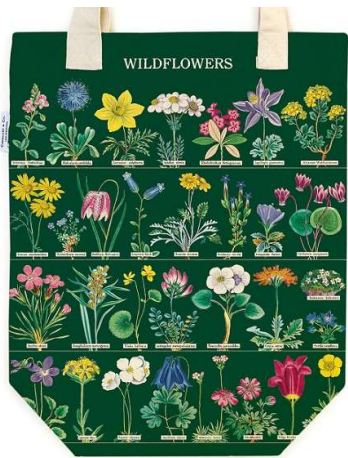

2817 : フォレンジング
POUCHMINI/FORAGE 9781639473052

2262 : ハーバリウム
POUCHMINI/HERB 9781635446753

2589 : BEE & HONEY
POUCHMINI/BEE 9781635446739

2263 : 昆虫
POUCHMINI/INS 9781635446760

2771 : カラーチャート
POUCHMINI/COLOR 9781635446746

2264 : 太陽系
POUCHMINI/ASTRO 9781635446791

VINTAGE TOTE BAG

ビンテージトートバッグ
¥3400 (税込 ¥3740) ロット1

Coming Soon

3050 : ビンテージキャット
TB/VINCAT 9781639474479

3051 : ティータイム
TB/TEA 9781639474998

3153 : フォレンジング
TB/FORAGE 9781639474271

3154 : ワイルドフラワー-2
TB/WF2 9781639474974

1954 : ボタニカル
TB/BOT 9781635443394

1956 : キノコ
TB/MUSH 9781635443431

2163 : 天体
TB/CELEST 9781635443400

3049 : 太陽系
TB/SOL 9781639474981

インナーポケット有り

持ち手
30cm

高さ
41cm