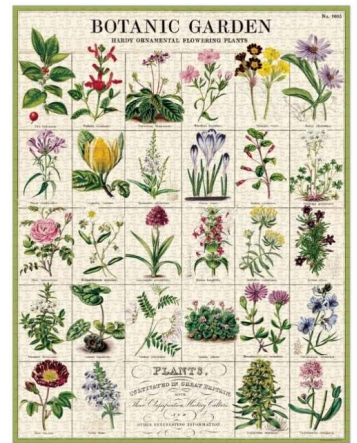

2356 : ボタニックガーデン
PZL/BOTGRD 9781635448702