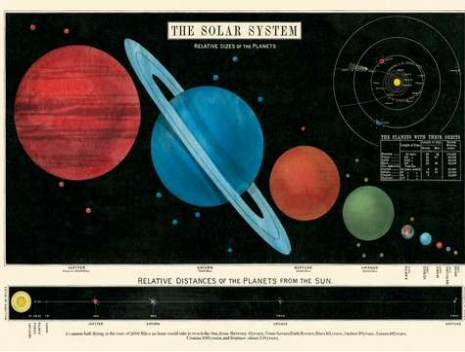

DECORATIVE WRAP

デコラティブラップ
¥940 (税込¥1034) ロット10

サイズ：50 x 70cm 紙厚100g/㎡

高級イタリアンペーパーを使いラッピングだけでなくポスターやコラージュ用素材として親しまれています。
サイズ：50 x 70cm 紙厚100g/㎡

1699：太陽系
WRAP/SOL 9781635441499