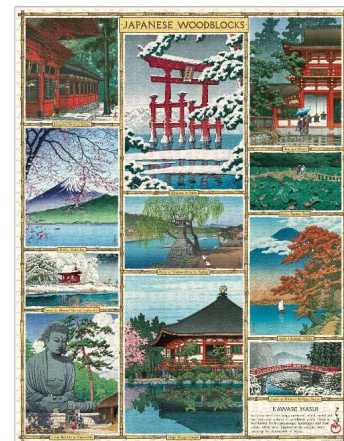

2955 : 日本の版画 (川瀬巴水)
PZL/JW 9781639470075

Coming Soon