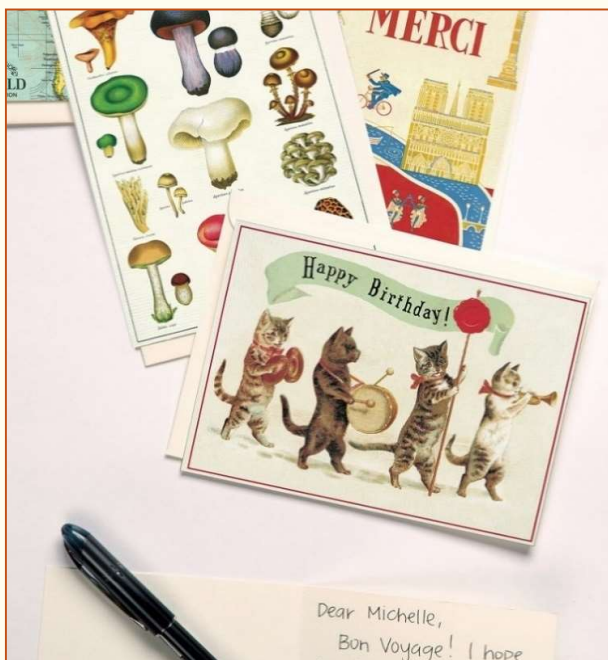

CAVALLINI & Co.
SAN FRANCISCO

1989年に設立されたCAVALLINI & Co. (カバリニ)は創設者のBrad Parberryが幼少期から収集した1930年代から60年代の博物図鑑や絵はがき、地図、ガイドブック、ポスターなどをアーカイブ化し、それらをベースにインスピレーションを得て、いくつものライフスタイル製品を作り続けています。彼らの作り出す美しい商品はアメリカのみならず、世界中の美術館、博物館をはじめ書店やインテリアショップなど様々なお店で販売されています。