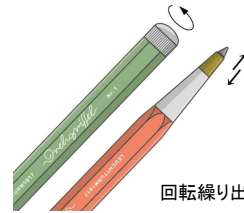

1920年代に発売され人気を博したドレグリフル (Drehgriffel) の復刻モデルが登場！

LEUCHTTURM1917  
Denken mit der Hand\*

クラシックな六角ボディデザインに、トレンドカラーを取り入れた9色展開です。  
 ペン先には真鍮をボディにはアルミを採用し低重心で持ち心地の良いバランスとなっています。  
 ボディの表面加工は手に馴染みやすい質感に仕上げています。  
 “ドレグリフル”はペンというくり超え、デザインを作り上げるツールと考え、  
 “This is not a pen.”という概念を掲げています。

長さ: 125mm  
ブラックインク

パッケージ

品名	JAN	上代	ロット
ドレグリフルBP ブラック	4004117597206	¥3,000	2
ドレグリフルBP ホワイト	4004117597213	¥3,000	2
ドレグリフルBP レモン	4004117597220	¥3,000	2
ドレグリフルBP パウダー	4004117597237	¥3,000	2
ドレグリフルBP レッド	4004117597244	¥3,000	2
ドレグリフルBP セージ	4004117597251	¥3,000	2
ドレグリフルBP ノルディックブルー	4004117597268	¥3,000	2
ドレグリフルBP ベリーニ	4004117597329	¥3,000	2
ドレグリフルBP デニム	4004117597336	¥3,000	2
ドレグリフル 什器セット9色x4	*数量限定	¥108,000	1