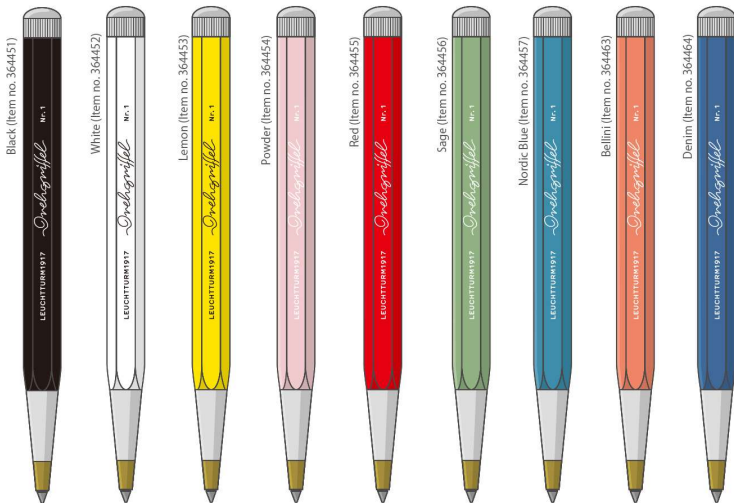

1920年代に発売され人気を博したドレグリフル (Drehgriffel) の復刻モデルが登場！

LEUCHTTURM1917  
Denken mit der Hand\*

クラシックな六角ボディデザインに、トレンドカラーを取り入れた9色展開です。  
 ペン先には真鍮をボディにはアルミを採用し低重心で持ち心地の良いバランスとなっています。  
 ボディの表面加工は手に馴染みやすい質感に仕上げています。  
 “ドレグリフル”はペンというくり超え、デザインを作り上げるツールと考え、  
 “This is not a pen.”という概念を掲げています。

長さ: 125mm  
ブラックインク

パッケージ

品名	JAN	上代	ロット
ドレグリフルBP ブラック	4004117597206	¥3,000	2
ドレグリフルBP ホワイト	4004117597213	¥3,000	2
ドレグリフルBP レモン	4004117597220	¥3,000	2
ドレグリフルBP パウダー	4004117597237	¥3,000	2
ドレグリフルBP レッド	4004117597244	¥3,000	2
ドレグリフルBP セージ	4004117597251	¥3,000	2
ドレグリフルBP ノルディックブルー	4004117597268	¥3,000	2
ドレグリフルBP ベリーニ	4004117597329	¥3,000	2
ドレグリフルBP デニム	4004117597336	¥3,000	2
ドレグリフル 什器セット9色x4	*数量限定	¥108,000	1